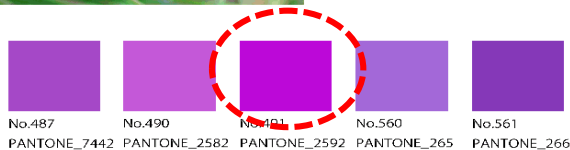

Новые чернила Violet

SureColor SC-P7000 Violet

Более четкие и
яркие цвета

No.487 No.490 No.491 No.560 No.561
PANTONE_7442 PANTONE_2582 PANTONE_2592 PANTONE_265 PANTONE_266

StylusPro 7900

No.487 No.490 No.491 No.560 No.561
PANTONE_7442 PANTONE_2582 PANTONE_2592 PANTONE_265 PANTONE_266