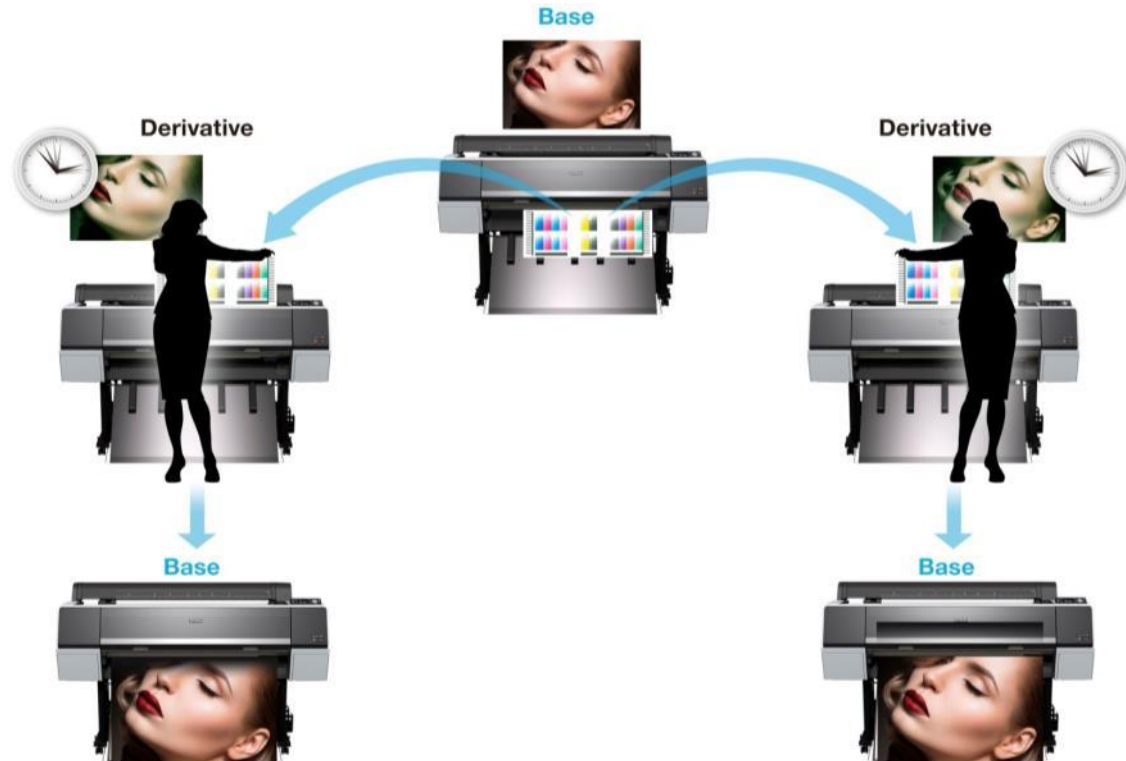

Epson Color Calibration Utility

Калибровка с помощью эталонного принтера

Новое программное обеспечение **Epson Color Calibration** может работать с несколькими принтерами. Вы можете задать один принтер в качестве **эталонного**, остальные смогут калиброваться, используя перенос цветовой информации с эталонного принтера.