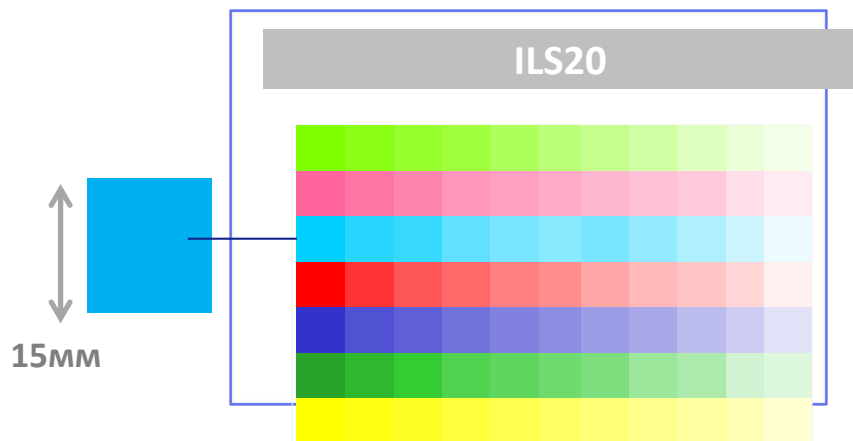

Преимущества ILS 30

Увеличенная скорость измерений

Увеличенное количество патчей в ряду и уменьшенная высота измеряемого патча позволяют снизить расход бумаги и ускорить процесс измерения цвета.

Преимущества ILS 30

Устойчивое функционирование

Новый дизайн границ измерительного полотна для предотвращения ошибок измерения и более однородного воспроизведения цвета.

Измерительная голова ILS30EP

Уменьшение высоты патча с 15мм до 12мм.

- Экономия носителя.
- Уменьшение времени печати.

Измерительная голова ILS30EP

Уменьшение высоты патча с 15мм до 12мм.

➤ Повышенная производительность путем уменьшения времени сушки.

ILS30 vs Epson Color Calibration Utility