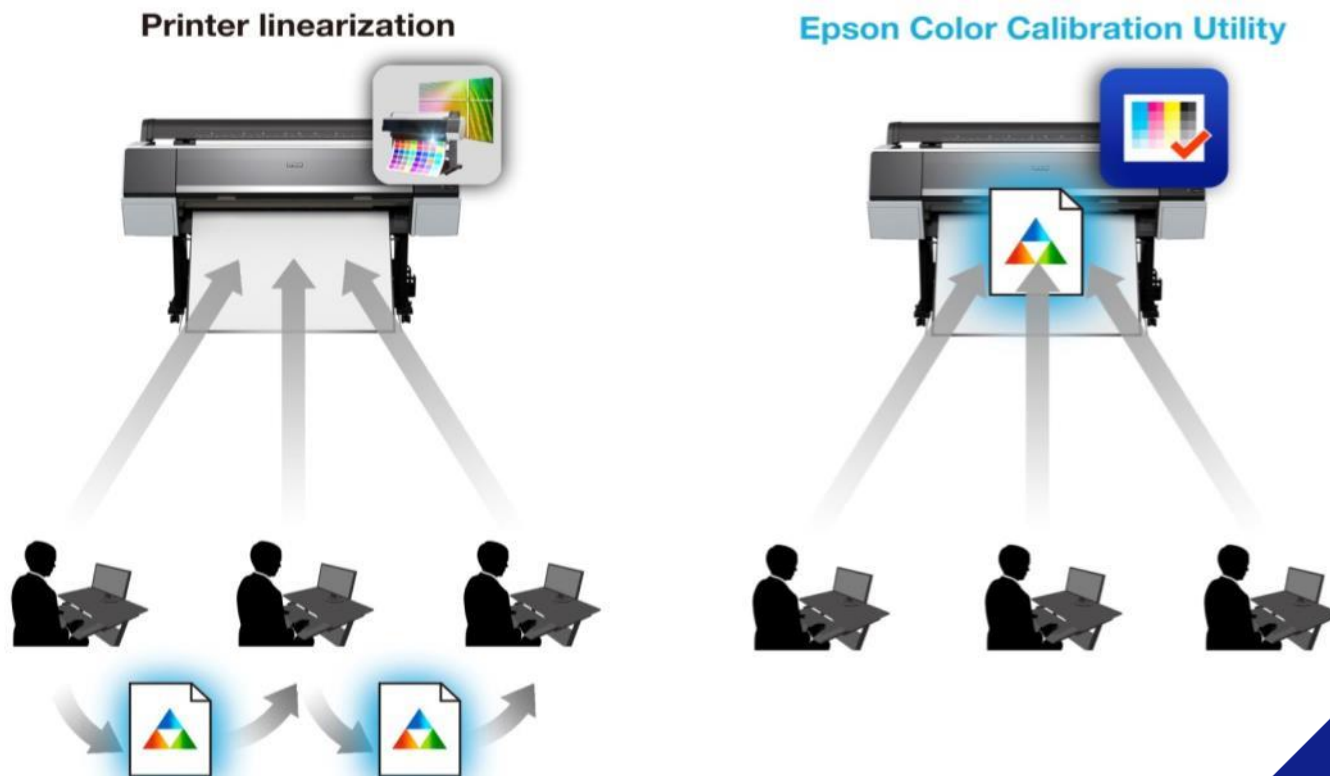

Epson Color Calibration Utility

Совместное использование калибровочной информации

Цветовая информация хранится непосредственно на принтере, исключая временные задержки на переписывание профилей с компьютера на принтер.