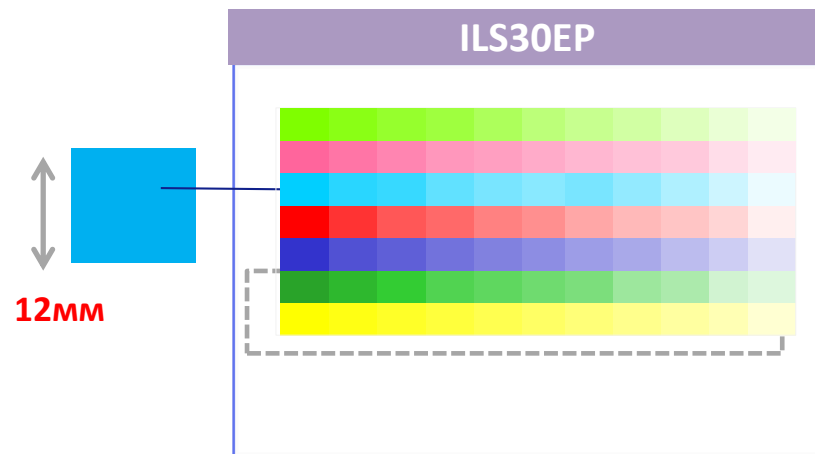

Преимущества ILS 30

Увеличенная скорость измерений

Увеличенное количество патчей в ряду и уменьшенная высота измеряемого патча позволяют снизить расход бумаги и ускорить процесс измерения цвета.

Преимущества ILS 30

Устойчивое функционирование

Новый дизайн границ измерительного полотна для предотвращения ошибок измерения и более однородного воспроизведения цвета.

Измерительная голова ILS30EP

Уменьшение высоты патча с 15мм до 12мм.

- Экономия носителя.
- Уменьшение времени печати.

Измерительная голова ILS30EP

Уменьшение высоты патча с 15мм до 12мм.

➤ Повышенная производительность путем уменьшения времени сушки.

ILS30 vs Epson Color Calibration Utility