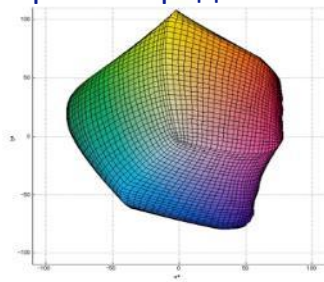

Цветовое пространство с мягкими переходами цветов

Переходы между цветами мягче, как видно по форме цветового пространства.

Epson показывает больше деталей и более мягкие переходы цветов.