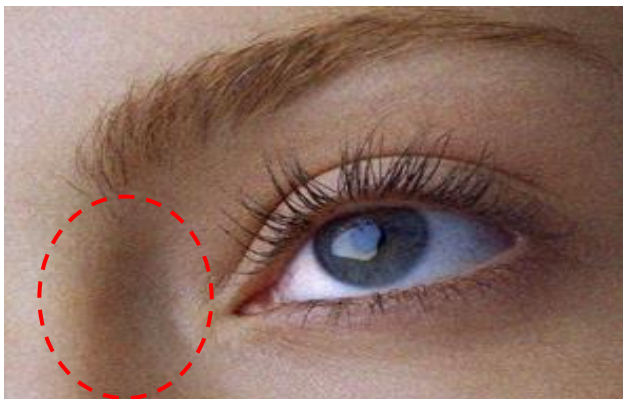

Новая технология LUT

Зернистость

LUT с плохими характеристиками зернистости