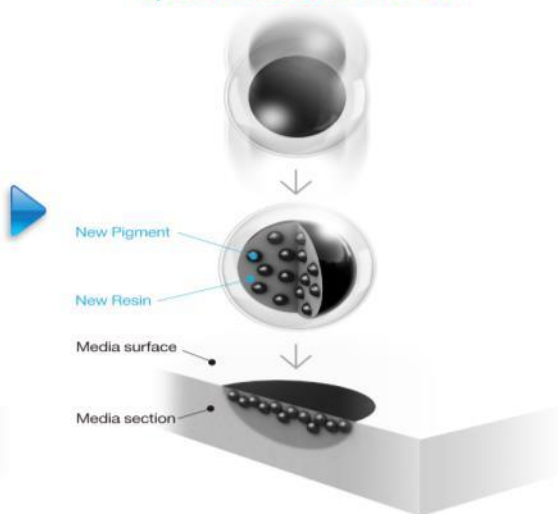

Epson UltraChrome HDX/HD Ink
Epson UltraChrome HD Ink