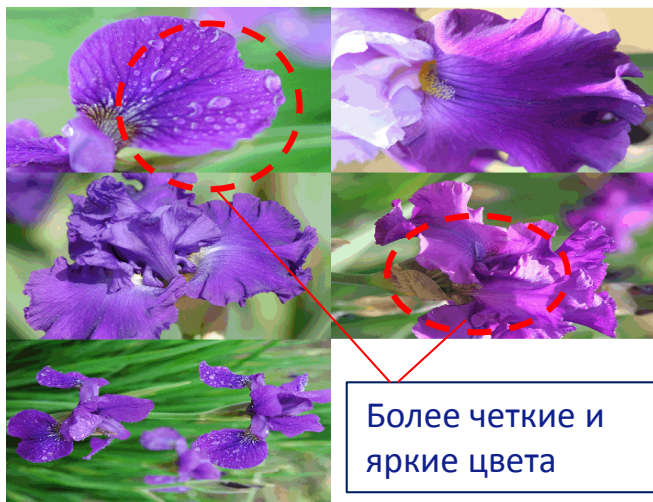

Новые чернила Violet

SureColor SC-P7000 Violet

Более четкие и
яркие цвета