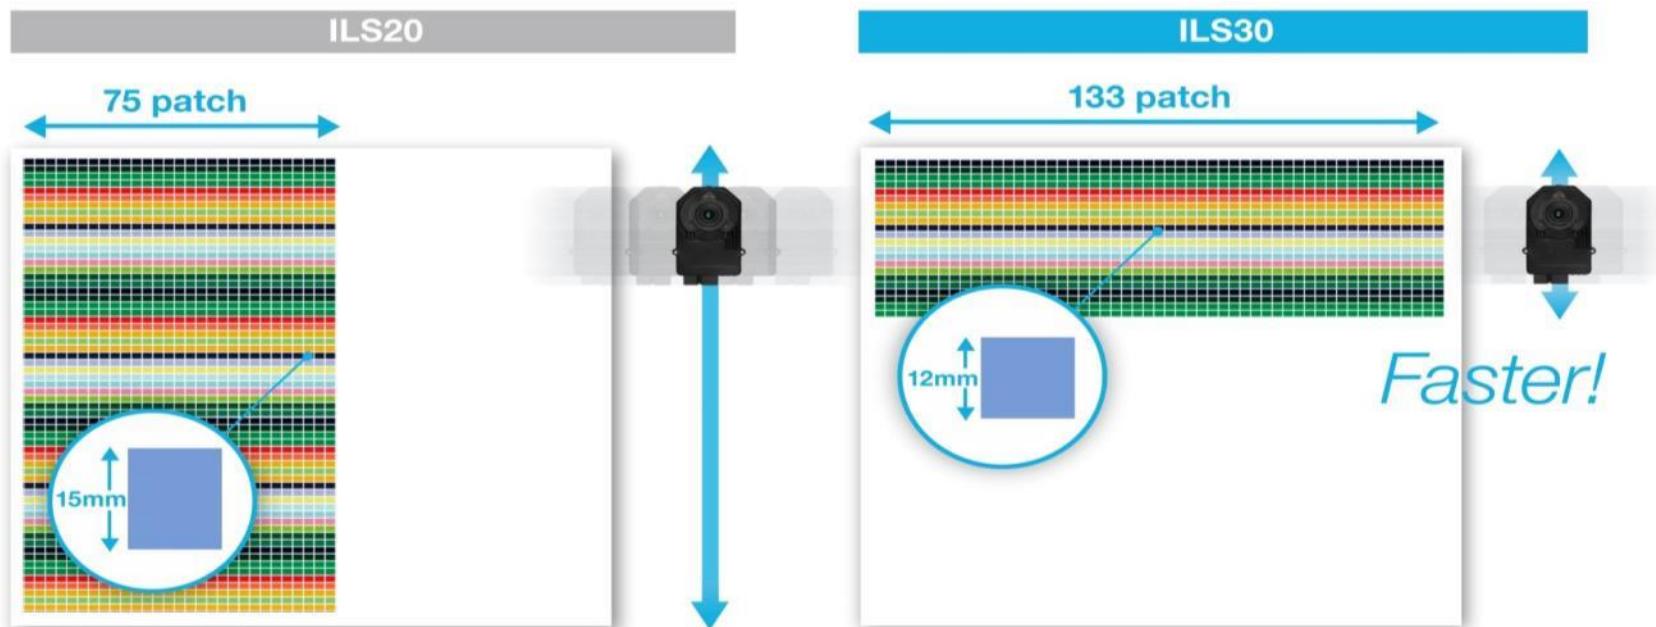

Преимущества ILS 30

Поддержка стандарта освещения M1

Многие носители содержат оптический отбеливатель (ОВА). Когда оптический отбеливатель подсвечивается светом, содержащим ультрафиолетовый спектр, он отражает видимый луч, и носитель кажется белым с уходом в голубой спектр. ILS30 разработана для исключения неточностей при **стандарте освещения M1*** (D50, очень близко к естественному освещению). С этим стандартом можно добиться очень точного управления цветом.

Преимущества ILS 30

Увеличенная скорость измерений

Увеличенное количество патчей в ряду и уменьшенная высота измеряемого патча позволяют снизить расход бумаги и ускорить процесс измерения цвета.

Преимущества ILS 30

Устойчивое функционирование

Новый дизайн границ измерительного полотна для предотвращения ошибок измерения и более однородного воспроизведения цвета.

Измерительная голова ILS30EP

Уменьшение высоты патча с 15мм до 12мм.