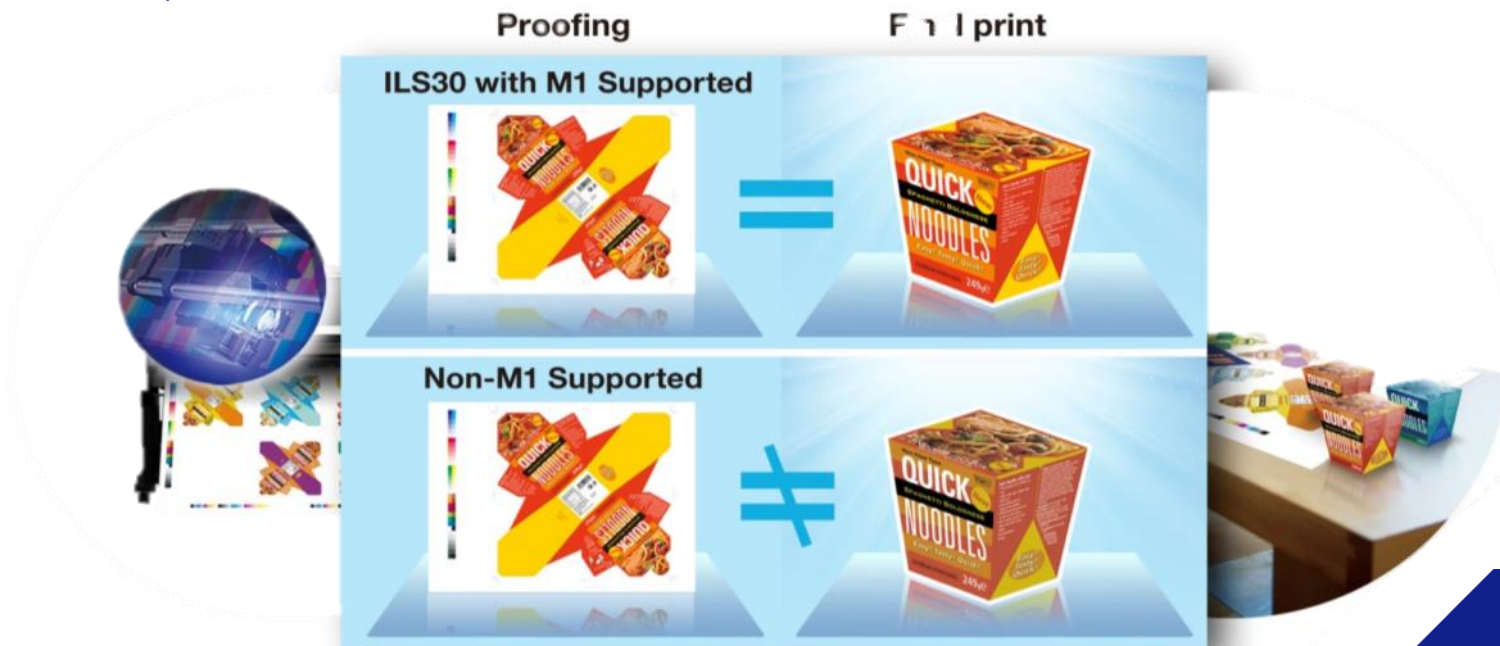

Преимущества ILS 30

Поддержка стандарта освещения M1

Многие носители содержат оптический отбеливатель (ОВА). Когда оптический отбеливатель подсвечивается светом, содержащим ультрафиолетовый спектр, он отражает видимый луч, и носитель кажется белым с уходом в голубой спектр. ILS30 разработана для исключения неточностей при **стандарте освещения M1*** (D50, очень близко к естественному освещению). С этим стандартом можно добиться очень точного управления цветом.