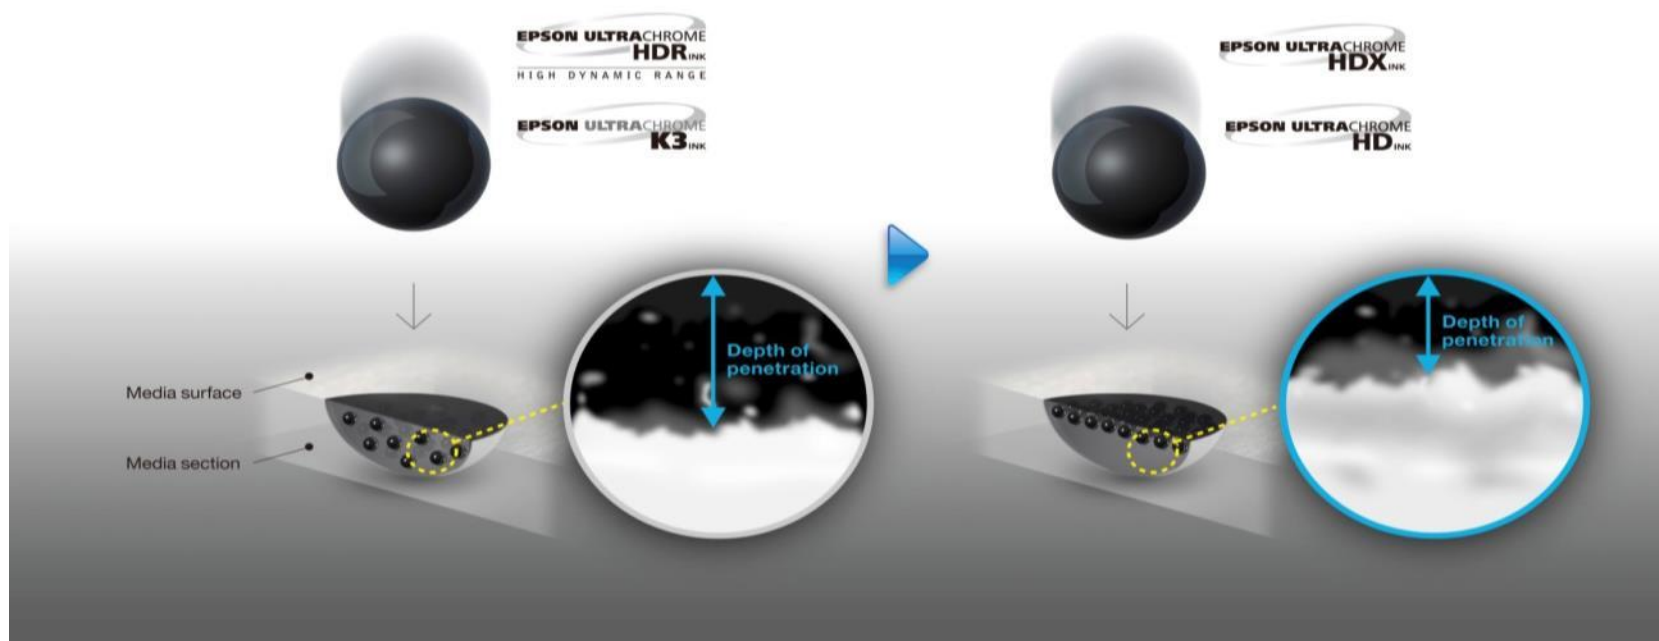

Новая формула Matte Black

Чернила Epson UltraChrome HD Matte Black обеспечивают достаточную оптическую плотность на поверхности носителя и препятствуют слишком глубокому проникновению пигмента в рыхлые бумаги.