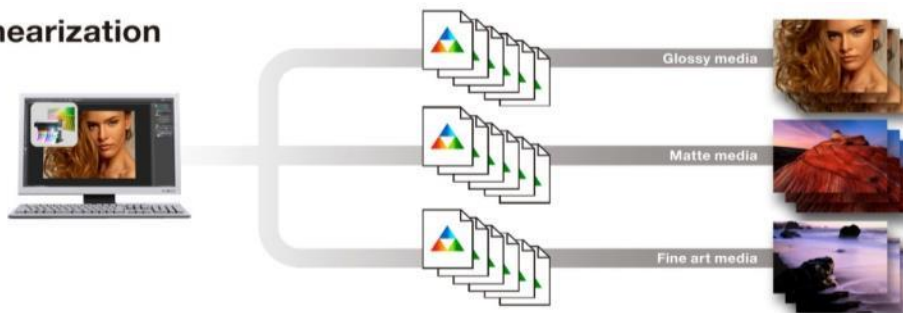

Epson Color Calibration Utility

Широкий спектр поддерживаемых носителей

Откалибруйте принтер один раз — и цветовая информация может быть использована для всех типов носителей (включая носители сторонних производителей, и все режимы печати, включая режим улучшенной черно-белой печати).

Printer linearization