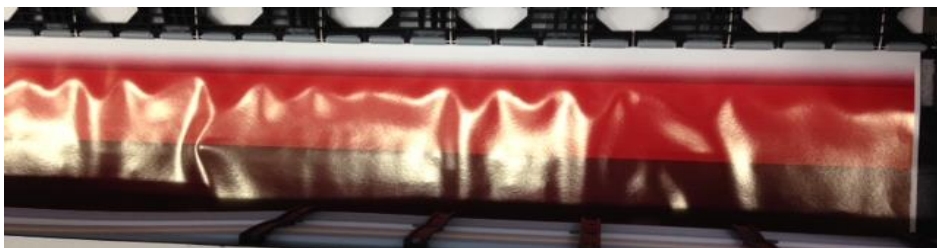

Типичный пример
неравномерности
печати

Максимально аккуратная подача носителя позволяет избежать появления «волн», поэтому чернила ровно наносятся на носитель.

SureColor SC-P

Улучшения: качество печати

Уменьшение полошения при появлении волн на носителе