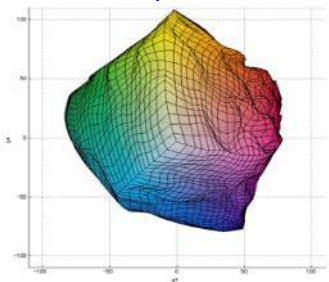

Цветовое пространство с плохим градиентом