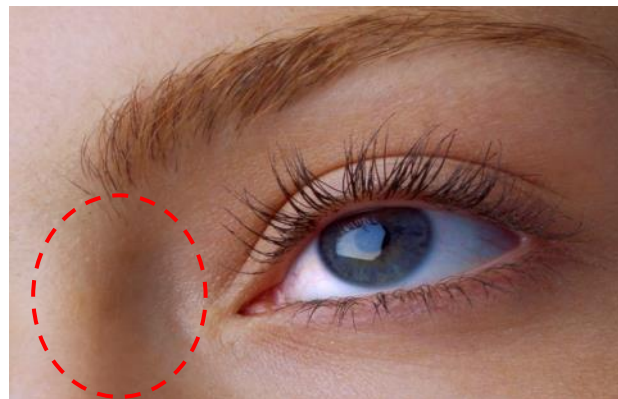

LUT с хорошим показателем зернистости

Зернистость снижена благодаря выбору определенных комбинаций красок с помощью процесса оптимизации цвета.