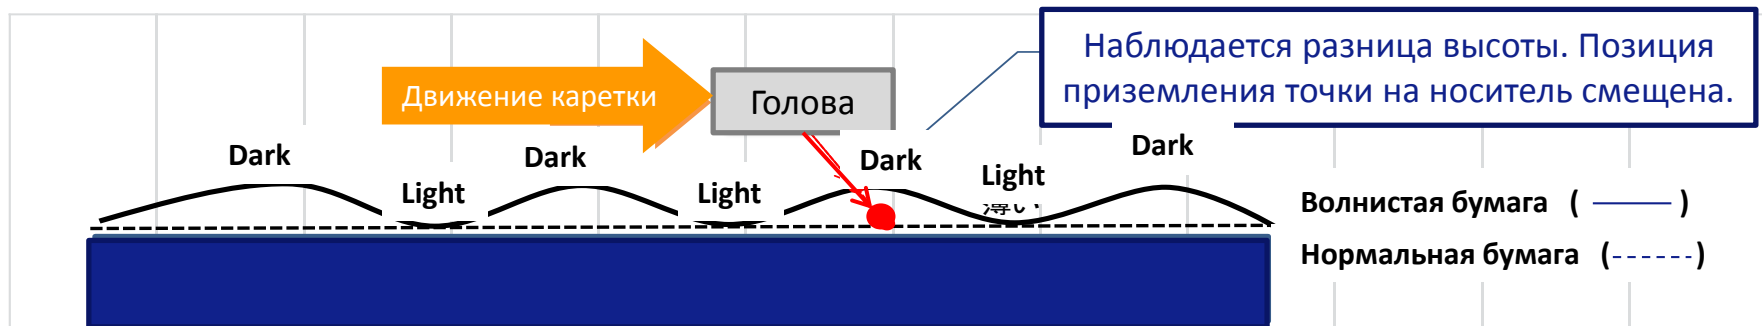

Улучшения: качество печати

Уменьшение полошения при появлении волн на носителе

Волны поднимают носитель над печатным столом, появляются высокие и низкие точки, что и вызывает полошение.

Новый алгоритм расположения точек при печати уменьшает полошение.