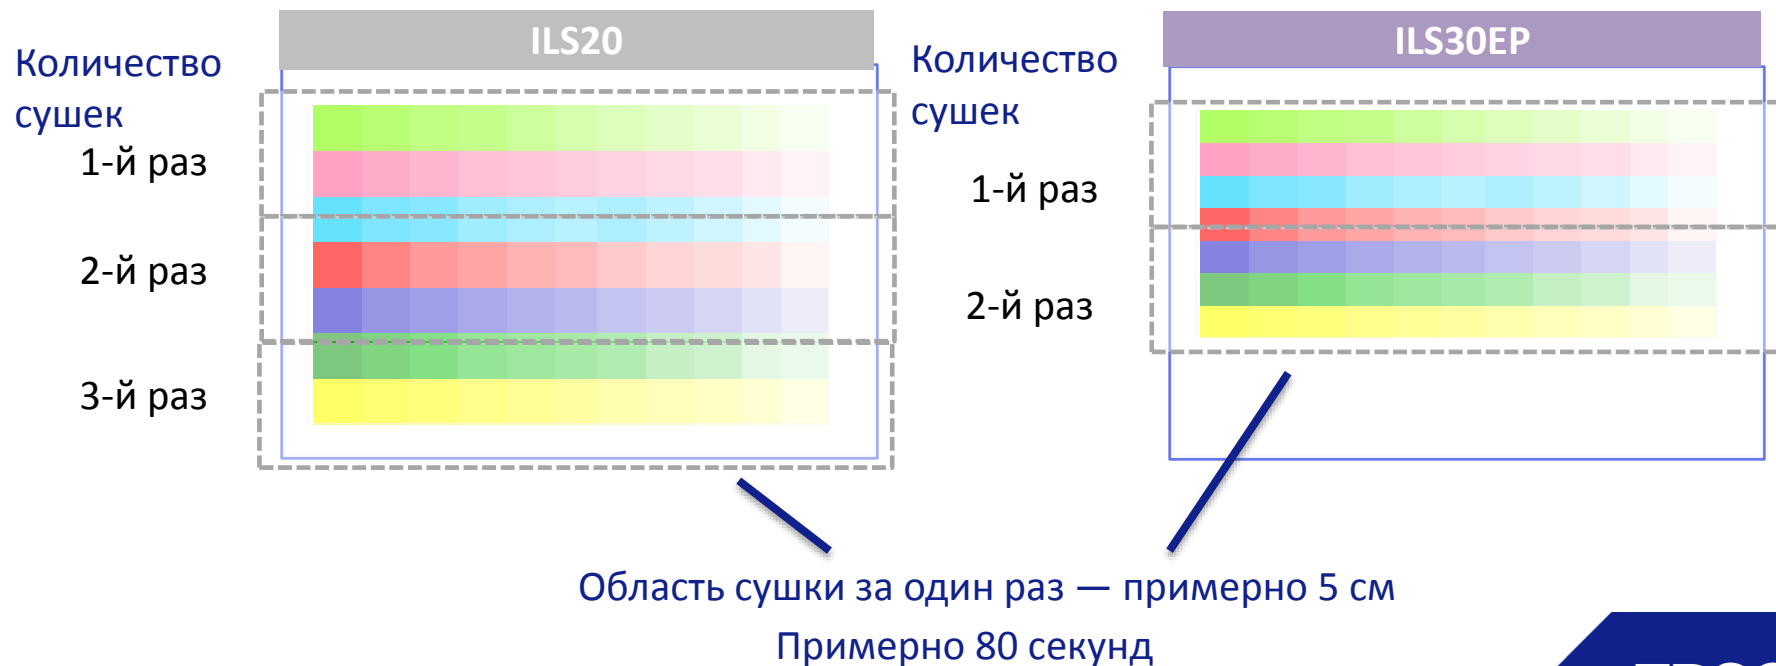

Измерительная голова ILS30EP

Уменьшение высоты патча с 15мм до 12мм.

➤ Повышенная производительность путем уменьшения времени сушки.