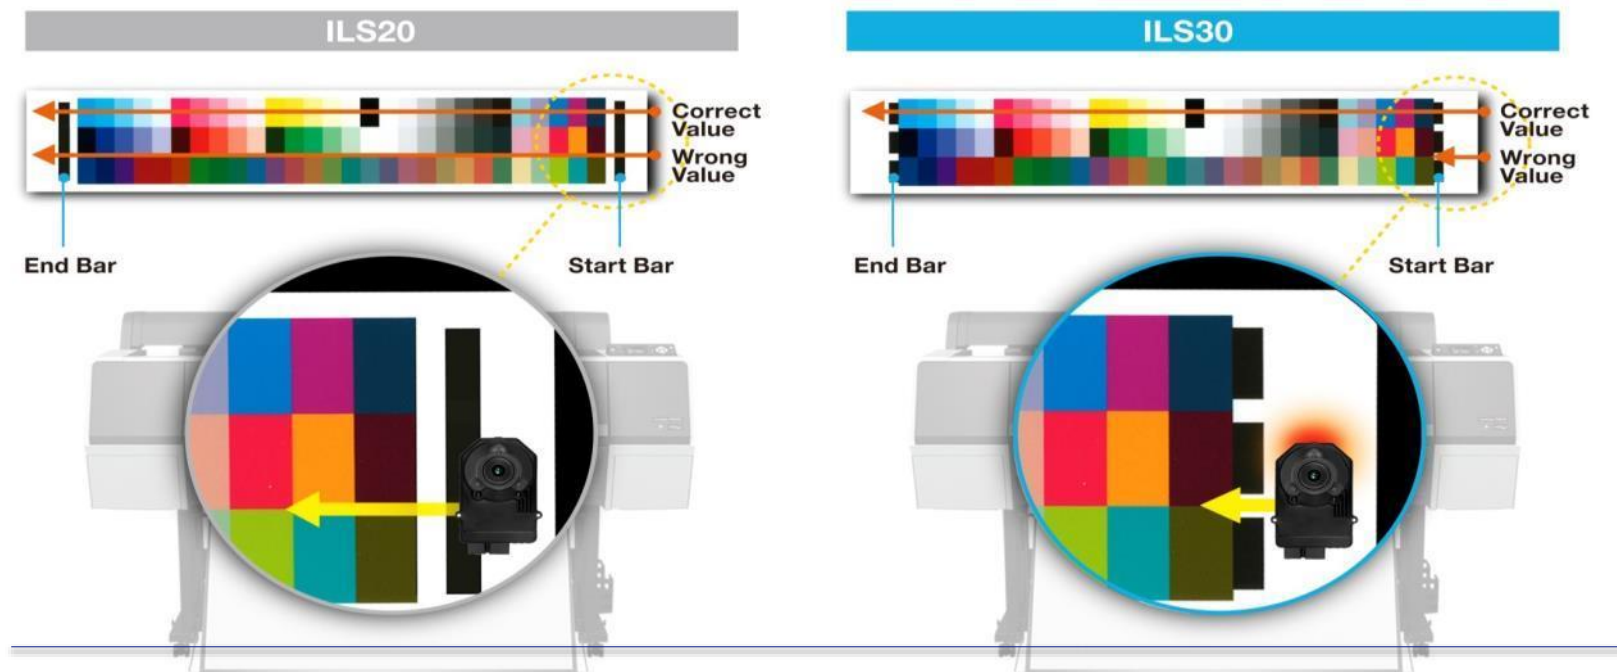

Преимущества ILS 30

Увеличенная скорость измерений

Увеличенное количество патчей в ряду и уменьшенная высота измеряемого патча позволяют снизить расход бумаги и ускорить процесс измерения цвета.

Преимущества ILS 30

Устойчивое функционирование

Новый дизайн границ измерительного полотна для предотвращения ошибок измерения и более однородного воспроизведения цвета.

Измерительная голова ILS30EP

Уменьшение высоты патча с 15мм до 12мм.