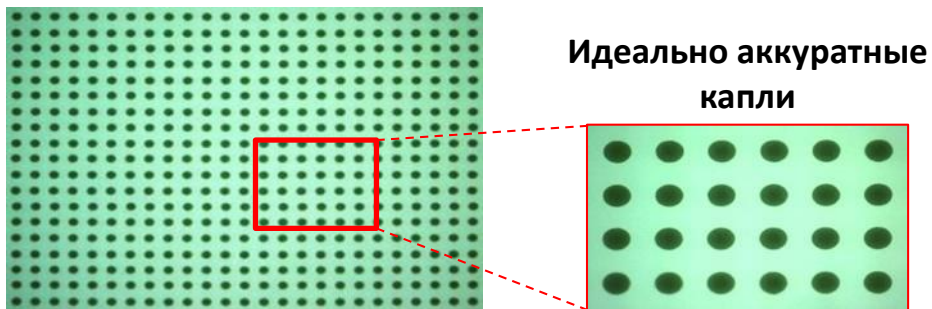

Печатающая голова
PrecisionCore TFP
Epson LUT Technology
New!

Жесткий диск 320 Гб
(Опция)

Новый дизайн

New!

Новая форма
приемной
корзины

EPSON
EXCEED YOUR VISION

Печатающая голова Epson PrecisionCore TFP

- ✓ 360 дюз на цвет
- ✓ Капли идеальной формы без сателлитов