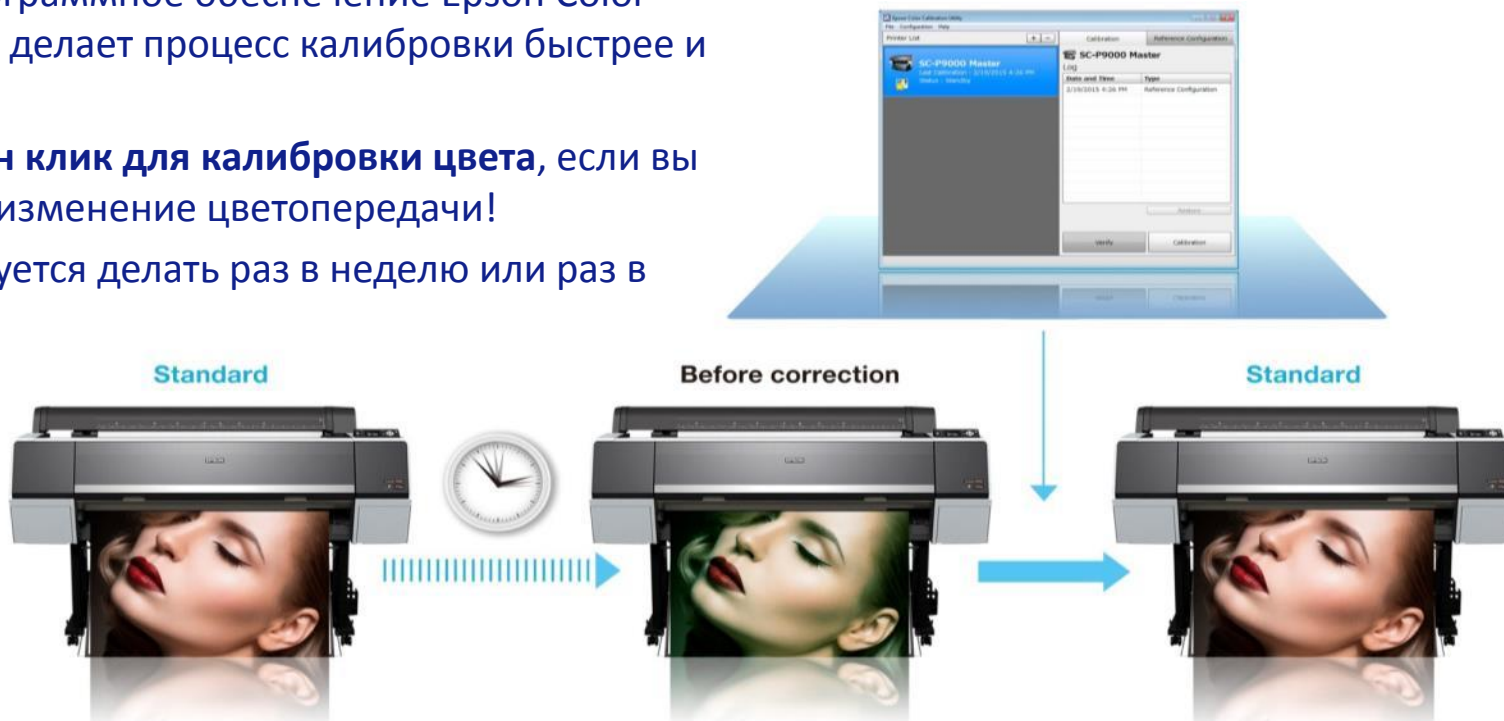

Epson Color Calibration Utility

Калибровка цвета при изменении цветопередачи

Новое программное обеспечение Epson Color Calibration делает процесс калибровки быстрее и проще.

Всего **один клик для калибровки цвета**, если вы заметили изменение цветопередачи!

Рекомендуется делать раз в неделю или раз в месяц.